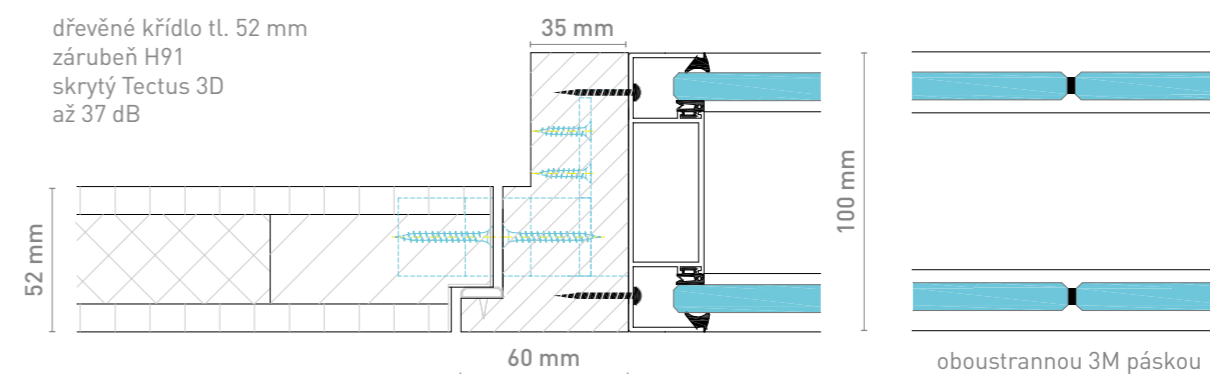

DETAILY ZÁRUBNĚ