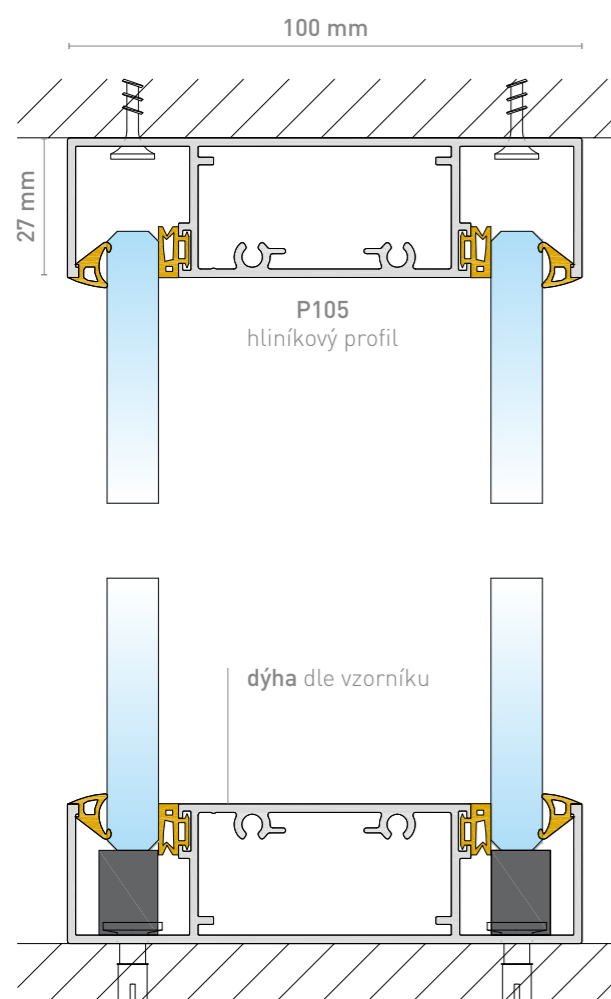

SYSTEM LESA II

DŘEVĚNÁ PŘÍČKA
DVOJITĚ ZASKLENÁ

Dvojitě zasklený systém LESA II splňuje nejvyšší **nároky na akustiku** s přírodním prvkem doplňující dřevěný systém LESA I.

Pro zachování čisté pohledové linie jsou ideálním doplňkem reverzní dveře.

“System LESA II doplňuje náš systém celodřevěných jednoskel tam, kde je důraz na akustiku.”

Ing. Ladislav Ravas | Technický ředitel LIKO-S

TECHNICKÉ SPECIFIKACE

ZÁKLADNÍ INFORMACE:

Použití:	nenosné interiérové příčky
Spojení modulů:	oboustranná lepicí páska nebo svislý profil š. 30 mm
Napojení na strop:	do stávající konstrukce stropu nebo podhledu
Konstrukce:	sklo, hliník, dřevo lehká a stabilní
Materiál:	dýhované al. profily
Doplňky:	žaluzie / digitální žaluzie

VZDUCHOVÁ NEPRŮZVUČNOST R_w :

Prosklený modul:	až 45 dB
Dveřní křídlo:	Celoskleněné 32 dB Dřevěné 27, 32, 35, 37 dB Hliníkové 27, 32, 37 dB GlassDesign 27, 32, 37 dB

STANDARDNÍ ROZMĚRY PROSKLENÉHO MODULU:

Tloušťka:	100 mm
Tloušťka skla:	10 mm
Šířka:	1 000 mm
Výška:	3 000 mm (max. 3 500 mm)

STANDARDNÍ ROZMĚRY DVEŘÍ:

Světlost (průchod):	800 x 2 100 mm
Zárubeň H90:	970 x 2 155 mm
Zárubeň H91:	970 x 2 155 mm
Max. výška zárubně:	3 000 mm