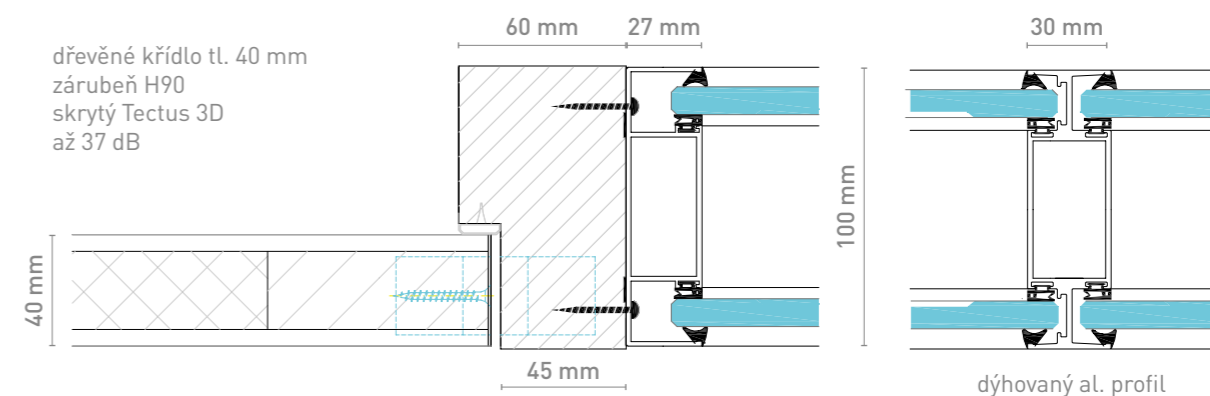

Tloušťka:	100 mm
Tloušťka skla:	10 mm
Šířka:	1 000 mm
Výška:	3 000 mm (max. 3 500 mm)

STANDARDNÍ ROZMĚRY DVEŘÍ:

Světlost (průchod):	800 x 2 100 mm
Zárubeň H90:	970 x 2 155 mm
Zárubeň H91:	970 x 2 155 mm
Max. výška zárubně:	3 000 mm

DVEŘE:

Typy dveřních křídel:	Hliník GDD Celosklo Dřevo
Typy zárubní:	Dřevěné
Standardní závěsy:	Just 3D, Just 3D Glass, 3D Tectus, 2D Tectus Glass

NAPOJENÍ A UKONČENÍ:

MOŽNOSTI DVEŘNÍCH KŘÍDEL

DETAILY ZÁRUBNĚ