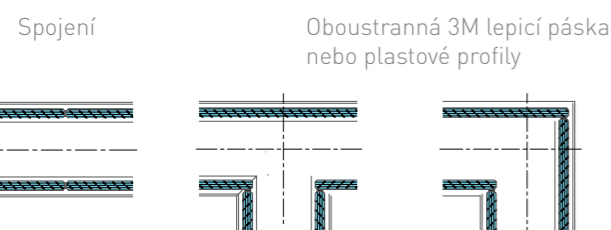

“System LESA II doplňuje náš systém celodřevěných jednoskel tam, kde je důraz na akustiku.”

Ing. Ladislav Ravas | Technický ředitel LIKO-S

TECHNICKÉ SPECIFIKACE

ZÁKLADNÍ INFORMACE:

Použití:	nenosné interiérové příčky
Spojení modulů:	oboustranná lepicí páska nebo svislý profil š. 30 mm
Napojení na strop:	do stávající konstrukce stropu nebo podhledu
Konstrukce:	sklo, hliník, dřevo lehká a stabilní
Materiál:	dýhované al. profily
Doplňky:	žaluzie / digitální žaluzie

Tloušťka:	100 mm
Tloušťka skla:	10 mm
Šířka:	1 000 mm
Výška:	3 000 mm (max. 3 500 mm)

STANDARDNÍ ROZMĚRY DVEŘÍ:

Světlost (průchod):	800 x 2 100 mm
Zárubeň H90:	970 x 2 155 mm
Zárubeň H91:	970 x 2 155 mm
Max. výška zárubně:	3 000 mm

DVEŘE:

Typy dveřních křídel:	Hliník GDD Celosklo Dřevo
Typy zárubní:	Dřevěné
Standardní závěsy:	Just 3D, Just 3D Glass, 3D Tectus, 2D Tectus Glass

NAPOJENÍ A UKONČENÍ:

MOŽNOSTI DVEŘNÍCH KŘÍDEL

DETAILY ZÁRUBNĚ