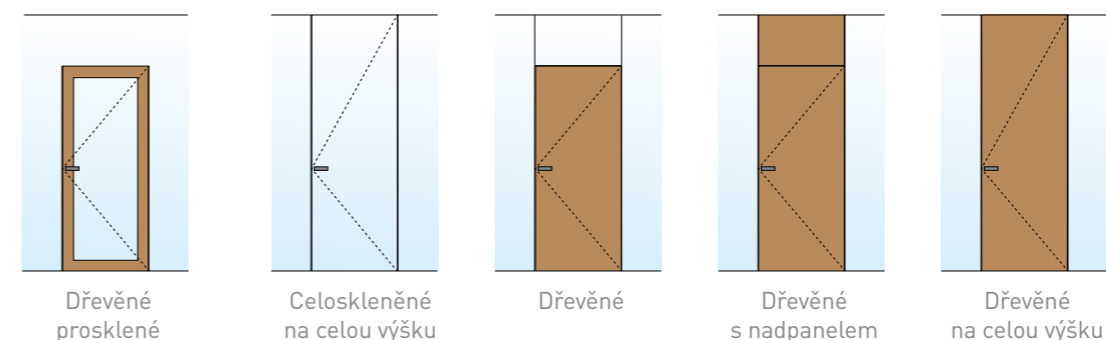

“System LESA II doplňuje náš systém celodřevěných jednoskel tam, kde je důraz na akustiku.”

Ing. Ladislav Ravas | Technický ředitel LIKO-S

TECHNICKÉ SPECIFIKACE

ZÁKLADNÍ INFORMACE:

Použití:	nenosné interiérové příčky
Spojení modulů:	oboustranná lepicí páska nebo svislý profil š. 30 mm
Napojení na strop:	do stávající konstrukce stropu nebo podhledu
Konstrukce:	sklo, hliník, dřevo lehká a stabilní
Materiál:	dýhované al. profily
Doplňky:	žaluzie / digitální žaluzie

VZDUCHOVÁ NEPRŮZVUČNOST R_w :

Prosklený modul:	až 45 dB
Dveřní křídlo:	Celoskleněné 32 dB Dřevěné 27, 32, 35, 37 dB Hliníkové 27, 32, 37 dB GlassDesign 27, 32, 37 dB

STANDARDNÍ ROZMĚRY PROSKLENÉHO MODULU:

Tloušťka:	100 mm
Tloušťka skla:	10 mm
Šířka:	1 000 mm
Výška:	3 000 mm (max. 3 500 mm)

STANDARDNÍ ROZMĚRY DVEŘÍ:

Světlost (průchod):	800 x 2 100 mm
Zárubeň H90:	970 x 2 155 mm
Zárubeň H91:	970 x 2 155 mm
Max. výška zárubně:	3 000 mm

DVEŘE:

Typy dveřních křídel:	Hliník GDD Celosklo Dřevo
Typy zárubní:	Dřevěné
Standardní závěsy:	Just 3D, Just 3D Glass, 3D Tectus, 2D Tectus Glass

NAPOJENÍ A UKONČENÍ:

MOŽNOSTI DVEŘNÍCH KŘÍDEL

DETAILY ZÁRUBNĚ