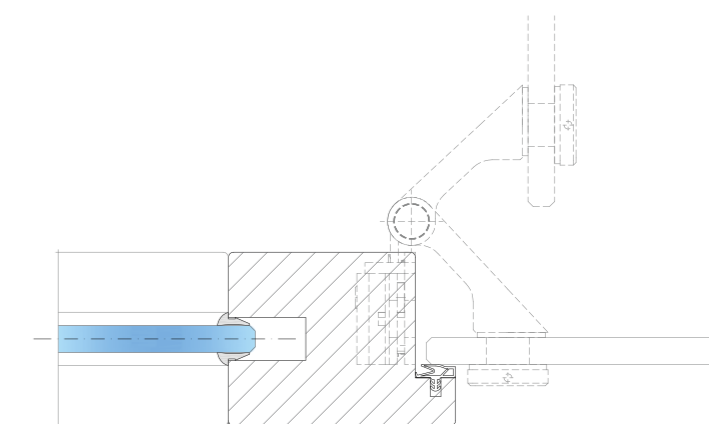

NAPOJENÍ A UKONČENÍ:

Spojení Oboustranná 3M lepicí páska

TYPY DVEŘNÍCH KŘÍDEL

DETAILY ZÁRUBNĚ

Zárubeň H80 | dřevěné dveře | Tectus TEG 310 | až 37 dB

Zárubeň H80 | celoskleněné | Just 3D | až 32 dB

Zárubeň H81 | celoskleněné dveře | Tectus TE Glass | až 32 dB