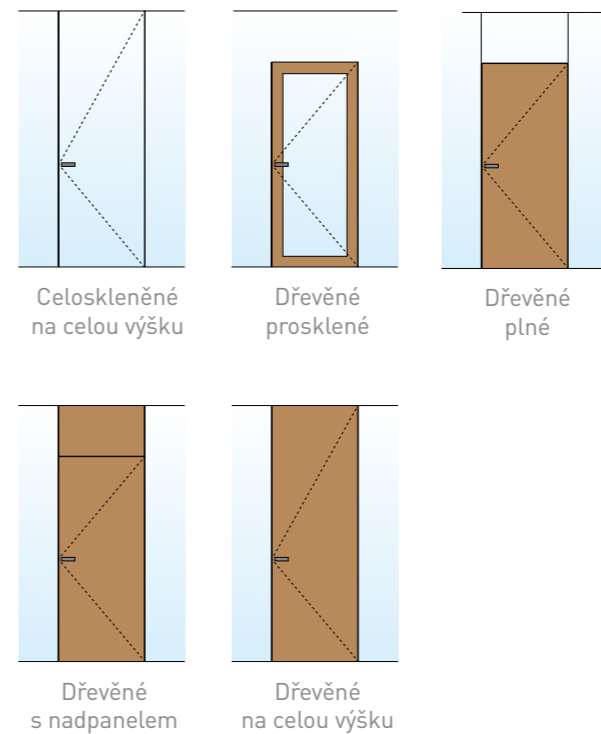

SYSTÉM LESA I

DŘEVĚNÁ PŘÍČKA
JEDNOSKLO

System interiérových příček Viva I je **celodřevěný**, kdy jádro tvoří lepený smrkový hranol, který je následně dýchován vzorem dle vašeho výběru.

Pro zachování čisté pohledové linie jsou ideálním doplňkem reverzní dveře.

“Systemem dřevěných příček LESA přinášíme do kanceláří kousek z živé přírody.”

Orraine J. Williams | Vedoucí R&D LIKO-S

TECHNICKÉ SPECIFIKACE

ZÁKLADNÍ INFORMACE:

Použití:	nenosné interiérové příčky
Spojení modulů:	bezrámové - lepené transparentní páskou rámové - dřevěný H profil
Napojení na strop:	do stávající konstrukce stropu nebo podhledu
Konstrukce:	dřevěné obvodové dýchované profily

KOTVENÍ:

Podlaha betonová:	natlouk. hmoždinka 6 x 35
Podlaha zdvojená/dřevěná:	TN 3,5 x 35, FN 4,2 x 45
Ostění z SDK:	FN 4,2 x 45, Turbohmoždinka
Ostění z betonu/zdiva:	natloukací hmoždinka 6 x 35
Podhled plný SDK/kazety:	TN 3,5 x 35, FN 4,2 x 45
Strop betonový/keramický:	natlouk. hmoždinka 6 x 35

NAPOJENÍ A UKONČENÍ:

Spojení Oboustranná 3M lepicí páska

TYPY DVEŘNÍCH KŘÍDEL

DETAILY ZÁRUBNĚ

Zárubeň H80 | dřevěné dveře | Tectus TEG 310 | až 37 dB

Zárubeň H80 | celoskleněné | Just 3D | až 32 dB

Zárubeň H81 | celoskleněné dveře | Tectus TE Glass | až 32 dB