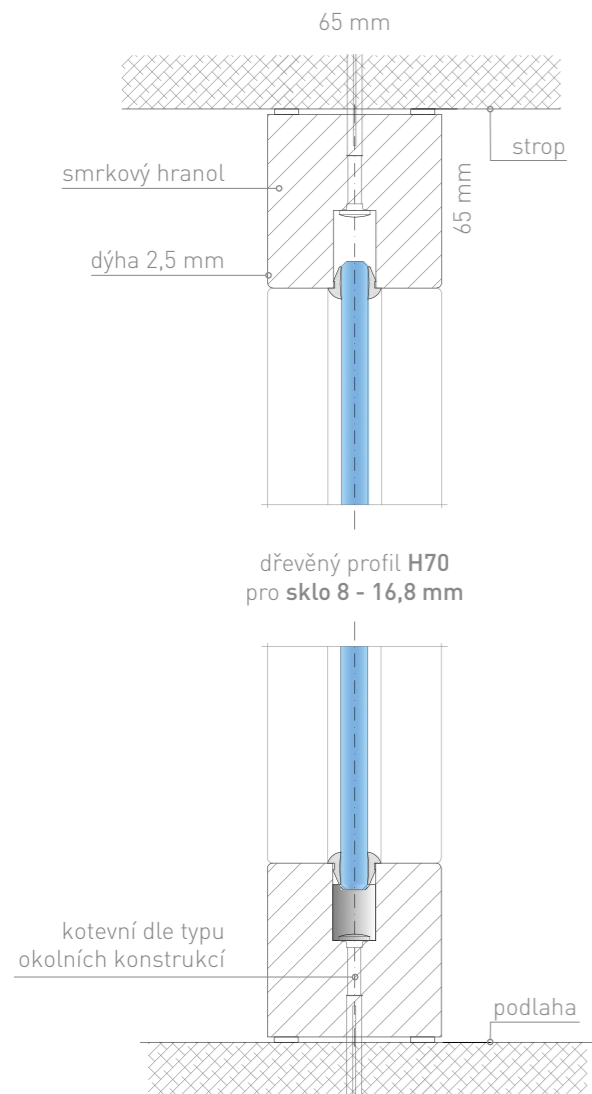

SYSTÉM LESA I

DŘEVĚNÁ PŘÍČKA
JEDNOSKLO

System interiérových příček Viva I je **celodřevěný**, kdy jádro tvoří lepený smrkový hranol, který je následně dýchován vzorem dle vašeho výběru.

Pro zachování čisté pohledové linie jsou ideálním doplňkem reverzní dveře.

“Systemem dřevěných příček LESA přinášíme do kanceláří kousek z živé přírody.”

Orraine J. Williams | Vedoucí R&D LIKO-S

TECHNICKÉ SPECIFIKACE

ZÁKLADNÍ INFORMACE:

Použití:	nenosné interiérové příčky
Spojení modulů:	bezrámové - lepené transparentní páskou rámové - dřevěný H profil
Napojení na strop:	do stávající konstrukce stropu nebo podhledu
Konstrukce:	dřevěné obvodové dýchované profily

VZDUCHOVÁ NEPRŮZVUČNOST R_w :

Prosklená příčka:	31, 35, 36, 38 a 39 dB dle typu použitého zasklení
Dveřní křídlo:	Celoskleněné 32 dB Dřevěné 27, 32, 35, 37 dB

STANDARDNÍ ROZMĚRY PŘÍČKY:

Tloušťka příčky:	65 mm
Tloušťka skla:	8, 10, 12 a 16,8 mm
Šířka modulu:	1 000 mm
Výška příčky:	3 000 mm (max. 3 500 mm)

STANDARDNÍ ROZMĚRY DVEŘÍ:

Světlost (průchod):	800 x 2 100 mm
Šířka zárubně:	1 020 mm
Max. výška zárubně:	3 000 mm

DVEŘE:

Typy dveřních křídel:	dřevěné plné/prosklené celosklo
Typy zárubní:	dřevěné
Standardní závěsy:	Just 3D, Just 3D Glass, 3D Tectus, 2D Tectus Glass