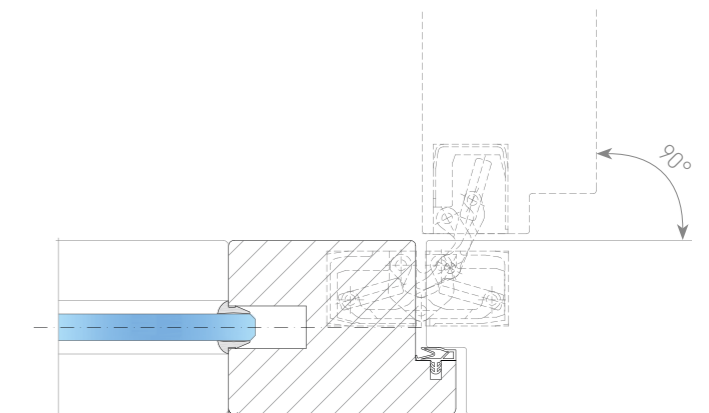

NAPOJENÍ A UKONČENÍ:

Spojení Oboustranná 3M lepicí páska

TYPY DVEŘNÍCH KŘÍDEL

DETAILY ZÁRUBNĚ

Zárubeň H80 | dřevěné dveře | Tectus TEG 310 | až 37 dB

Zárubeň H80 | celoskleněné | Just 3D | až 32 dB

Zárubeň H81 | celoskleněné dveře | Tectus TE Glass | až 32 dB