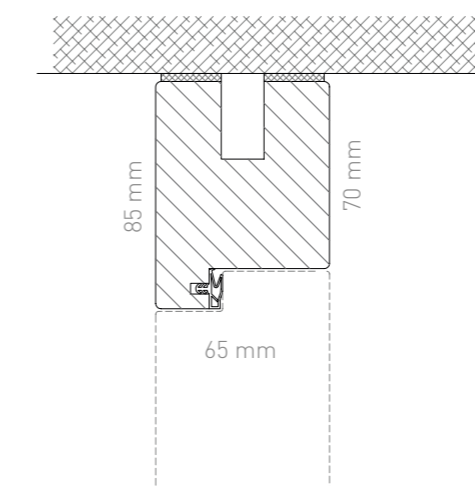

VERTIKÁLNÍ ŘEZ

Zárubeň H80 | nadpraží zárubně u stropu