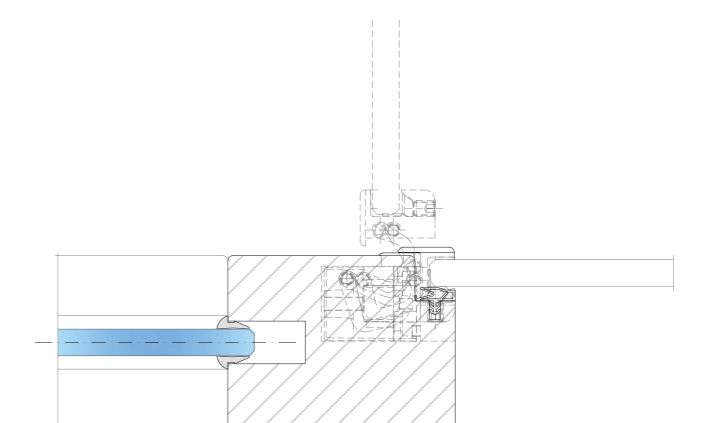

STANDARDNÍ ROZMĚRY DVEŘÍ:

Světlost (průchod):	800 x 2 100 mm
Šířka zárubně:	1 020 mm
Max. výška zárubně:	3 000 mm

DVEŘE:

Typy dveřních křídel:	dřevěné plné/prosklené celosklo
Typy zárubní:	dřevěné
Standardní závěsy:	Just 3D, Just 3D Glass, 3D Tectus, 2D Tectus Glass

NAPOJENÍ A UKONČENÍ:

Spojení Oboustranná 3M lepicí páska

TYPY DVEŘNÍCH KŘÍDEL

DETAILY ZÁRUBNĚ

Zárubeň H80 | dřevěné dveře | Tectus TEG 310 | až 37 dB

Zárubeň H80 | celoskleněné | Just 3D | až 32 dB

Zárubeň H81 | celoskleněné dveře | Tectus TE Glass | až 32 dB