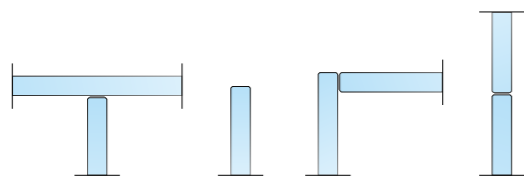

NAPOJENÍ A UKONČENÍ:

Spojení   Oboustranná 3M lepicí páska