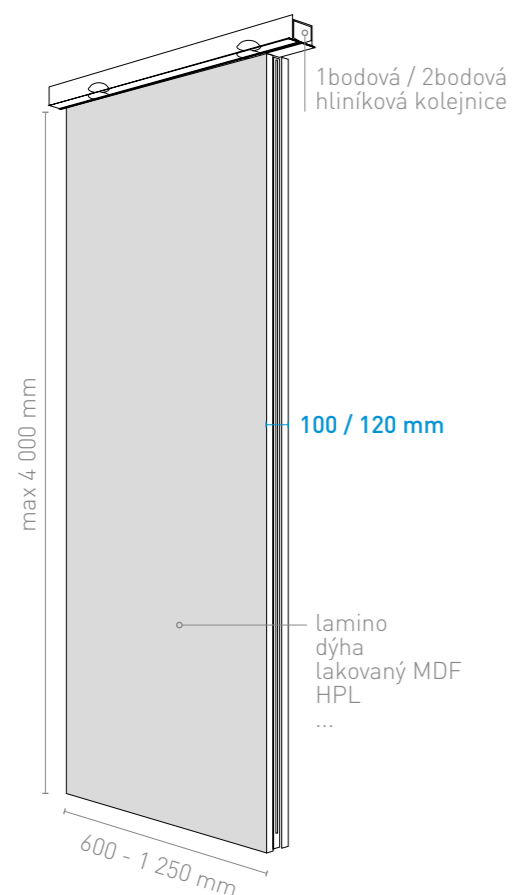

SYSTEM LIKO-SPACE®

MOBILNÍ STĚNA | KOLEJNICOVÝ SYSTÉM

Jedna, dvě nebo třeba tři místnosti. Postavit i rozložit naši posuvnou stěnu zvládne rychle a bez námahy jeden člověk, za pár minut.

Neomezený **výběr povrchů, plně i prosklené panely** posuvných stěn a **parkování stěn na míru** dané místnosti

“Díky kolejnicovému systému je změna dispozice otázkou pár minut.”

Orraine J. Williams | Vedoucí R&D LIKO-S