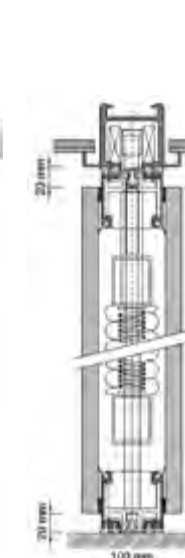

JEDNOBODOVÉ ZAVĚŠENÍ LIKO-SPACE 100