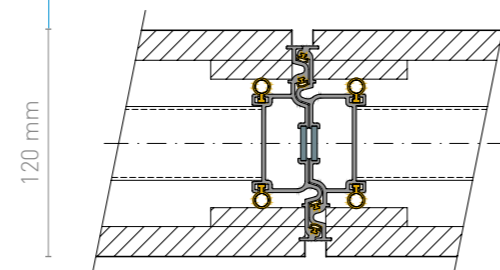

DRUHY PANEŮ

T teleskopický **S** standardní **D** dveře jednokřídle **G** prosklený panel plný **G** prosklený panel částečně **R** rohový panel

TYPY PARKOVÁNÍ PANEŮ

LIKO-Space
100 mm

LIKO-Space
120 mm

TECHNICKÉ SPECIFIKACE

STANDARDNÍ ROZMĚRY:

Šířka dveřního panelu: 1 188 / 1 088 mm

Výška dveřního panelu: min. 2 550 mm

Průchozí šířka dveří: 900 / 800 mm

Průchozí výška dveří: 2 000 mm

Tloušťka dveřního křídla: 100 / 120 mm

Materiál: lamino, dýha,
lakovaná MDF, HPL