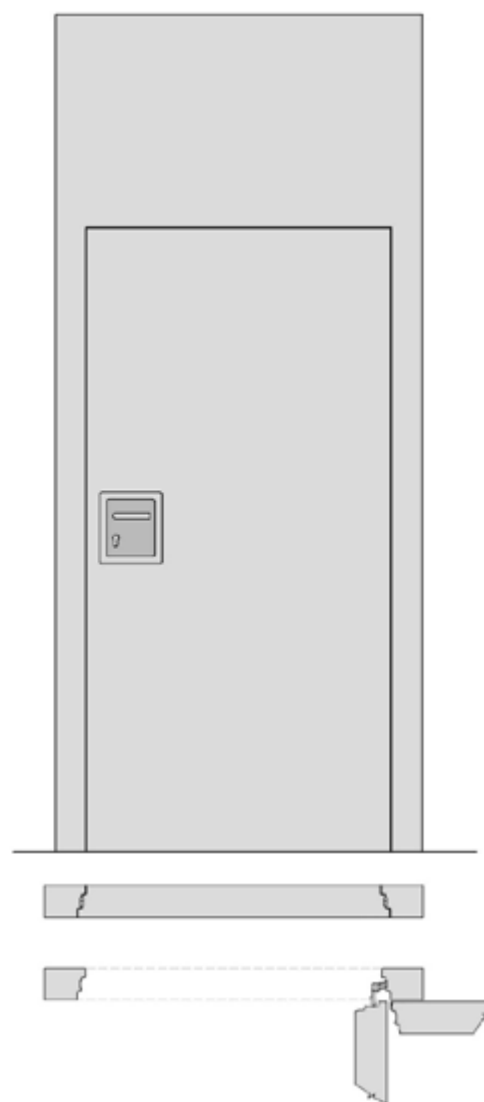

VZDUCHOVÁ NEPRŮZVUČNOST R_w :

Plný panel: 37, 42, 45, 47, 52, 54 dB

STANDARDNÍ ROZMĚRY PANEŮ:

Tloušťka: 100 / 120 mm

Šířka: 600 - 1 250 mm

Výška: max 4 000 mm

Dveřní křídlo: 900 x 2 000 mm

MATERIÁLOVÉ ŘEŠENÍ:

Viditelné profily: hliníkové profily (elox / komaxit dle RAL)

Povrch plně výplně: lamino, dýha, lakovaná MDF, HPL ...

Rám: kombinovaný hliník + ocel

Kolejnice: hliníková jedno nebo dvoubodová

Dveřní závěsy: skrytý pant TECTUS

DRUHY PANEŮ

T teleskopický **S** standardní **D** dveře jednokřídle **G** prosklený panel plný **G** prosklený panel částečně **R** rohový panel

TYPY PARKOVÁNÍ PANEŮ

LIKO-Space
100 mm

LIKO-Space
120 mm

TECHNICKÉ SPECIFIKACE

STANDARDNÍ ROZMĚRY:

Šířka dveřního panelu: 1 188 / 1 088 mm

Výška dveřního panelu: min. 2 550 mm

Průchozí šířka dveří: 900 / 800 mm

Průchozí výška dveří: 2 000 mm

Tloušťka dveřního křídla: 100 / 120 mm

Materiál: lamino, dýha,
lakovaná MDF, HPL