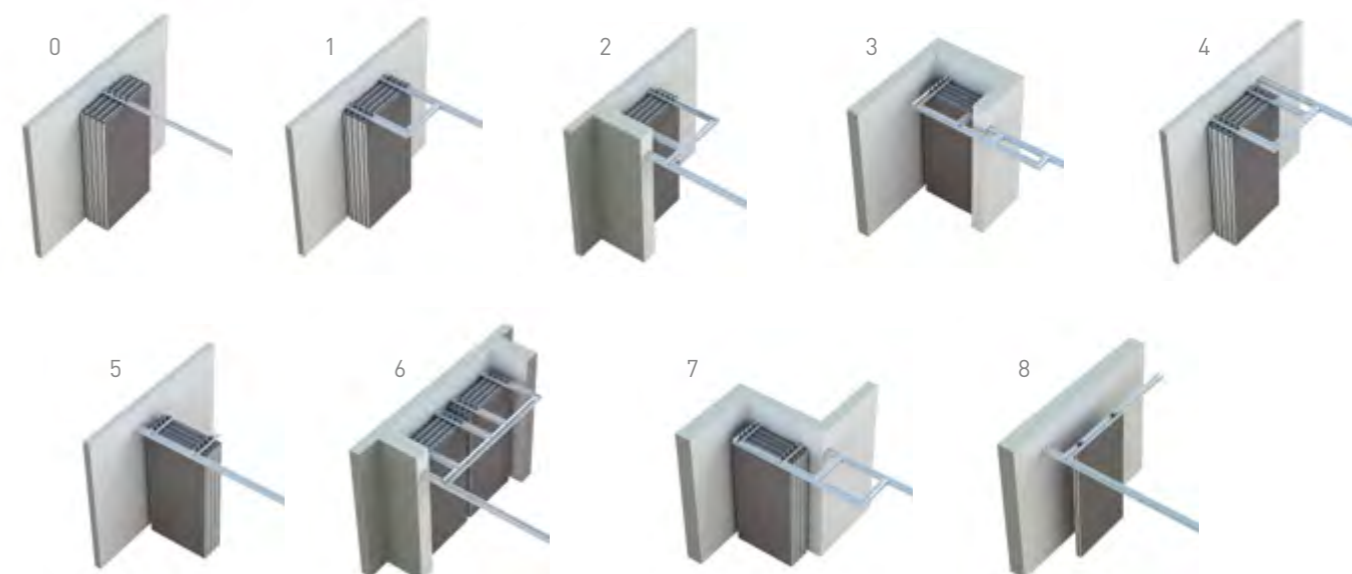

TYPY PARKOVÁNÍ PANEŮ