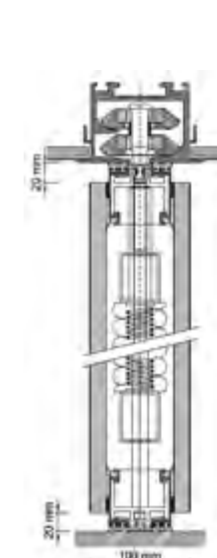

DVOUBODOVÉ ZAVĚŠENÍ LIKO-SPACE 100