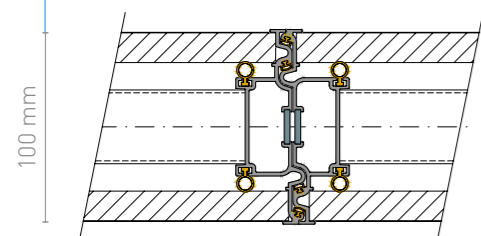

DRUHY PANEŮ

T teleskopický **S** standardní **D** dveře jednokřídle **G** prosklený panel plný **G** prosklený panel částečně **R** rohový panel

TYPY PARKOVÁNÍ PANEŮ

LIKO-Space
100 mm

LIKO-Space
120 mm

TECHNICKÉ SPECIFIKACE

STANDARDNÍ ROZMĚRY:

Šířka dveřního panelu: 1 188 / 1 088 mm

Výška dveřního panelu: min. 2 550 mm

Průchozí šířka dveří: 900 / 800 mm

Průchozí výška dveří: 2 000 mm

Tloušťka dveřního křídla: 100 / 120 mm

Materiál: lamino, dýha,
lakovaná MDF, HPL