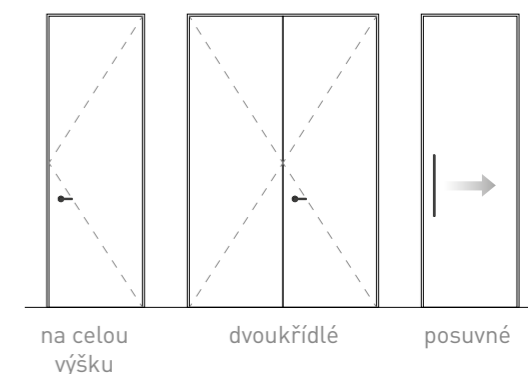

ROZMĚRY KŘÍDLA:

Standardní:	960 × 2 155 mm
Maximální:	1 200 × 3 000 mm
Tloušťka:	40 mm

DVEŘE DŘEVĚNÉ 100

TECHNICKÉ SPECIFIKACE:

Popis:	interiérové dveře
Varianta:	jednokřídlé / dvoukřídlé
Výplň:	plná částečně prosklená
Neprůzvučnost Rw:	21-37 dB
Materiál:	LTD dýha lakovaná MDF HPL
Zárubeň:	hliníková
Panty:	Just 3D Tectus 3D stavitelný
Pro systémy:	Micra I Micra II Omega RAVA

ROZMĚRY KŘÍDLA:

Standardní:	960 × 2 155 mm
Maximální:	1 200 × 3 000 mm
Tloušťka:	100 mm

DETAIL ZÁRUBNĚ

MOŽNOSTI DVEŘNÍCH KŘÍDEL

Sídlo společnosti:

LIKO-S, a.s.
U Splavu 1419
684 01 Slavkov u Brna
Česká republika