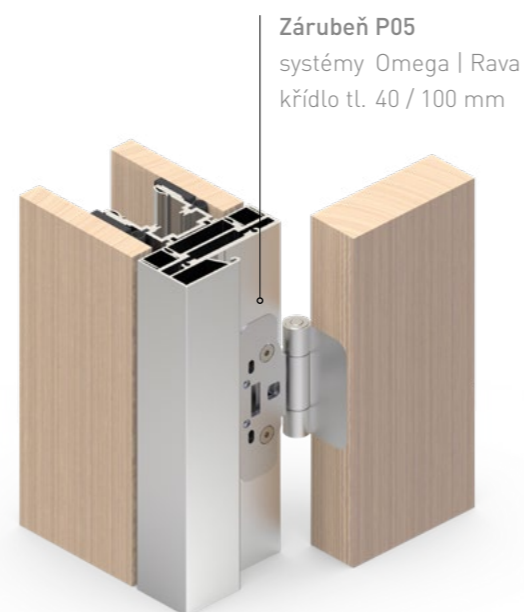

Popis:	interiérové dveře
Varianta:	jednokřídlé / dvoukřídlé
Výplň:	plná částečně prosklená
Neprůzvučnost Rw:	21-37 dB
Materiál:	LTD dýha lakovaná MDF HPL
Zárubeň:	hliníková
Panty:	Just 3D Tectus 3D stavitelný
Pro systémy:	Micra I Micra II Omega RAVA

ROZMĚRY KŘÍDLA:

Standardní:	960 × 2 155 mm
Maximální:	1 200 × 3 000 mm
Tloušťka:	40 mm

DVEŘE DŘEVĚNÉ 100

TECHNICKÉ SPECIFIKACE:

Popis:	interiérové dveře
Varianta:	jednokřídlé / dvoukřídlé
Výplň:	plná částečně prosklená
Neprůzvučnost Rw:	21-37 dB
Materiál:	LTD dýha lakovaná MDF HPL
Zárubeň:	hliníková
Panty:	Just 3D Tectus 3D stavitelný
Pro systémy:	Micra I Micra II Omega RAVA

ROZMĚRY KŘÍDLA:

Standardní:	960 × 2 155 mm
Maximální:	1 200 × 3 000 mm
Tloušťka:	100 mm

DETAIL ZÁRUBNĚ

MOŽNOSTI DVEŘNÍCH KŘÍDEL

Sídlo společnosti:

LIKO-S, a.s.
U Splavu 1419
684 01 Slavkov u Brna
Česká republika