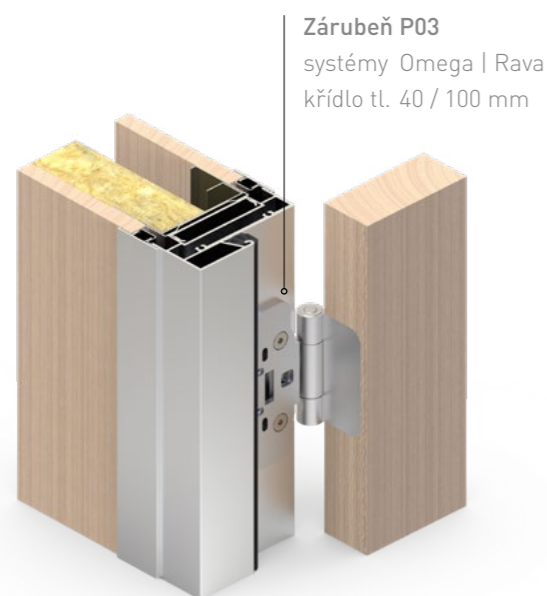

Popis:	interiérové dveře
Varianta:	jednokřídlé / dvoukřídlé
Výplň:	plná částečně prosklená
Neprůzvučnost Rw:	21-37 dB
Materiál:	LTD dýha lakovaná MDF HPL
Zárubeň:	hliníková
Panty:	Just 3D Tectus 3D stavitelný
Pro systémy:	Micra I Micra II Omega RAVA

ROZMĚRY KŘÍDLA:

Standardní:	960 × 2 155 mm
Maximální:	1 200 × 3 000 mm
Tloušťka:	40 mm

DVEŘE DŘEVĚNÉ 100

TECHNICKÉ SPECIFIKACE:

Popis:	interiérové dveře
Varianta:	jednokřídlé / dvoukřídlé
Výplň:	plná částečně prosklená
Neprůzvučnost Rw:	21-37 dB
Materiál:	LTD dýha lakovaná MDF HPL
Zárubeň:	hliníková
Panty:	Just 3D Tectus 3D stavitelný
Pro systémy:	Micra I Micra II Omega RAVA

ROZMĚRY KŘÍDLA:

Standardní:	960 × 2 155 mm
Maximální:	1 200 × 3 000 mm
Tloušťka:	100 mm

DETAIL ZÁRUBNĚ

MOŽNOSTI DVEŘNÍCH KŘÍDEL

Sídlo společnosti:

LIKO-S, a.s.
U Splavu 1419
684 01 Slavkov u Brna
Česká republika