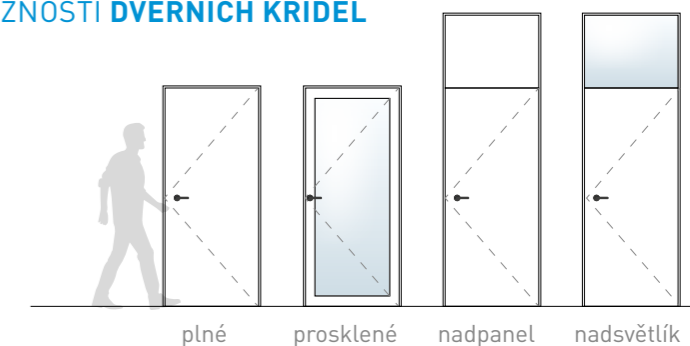

MOŽNOSTI DVEŘNÍCH KŘÍDEL