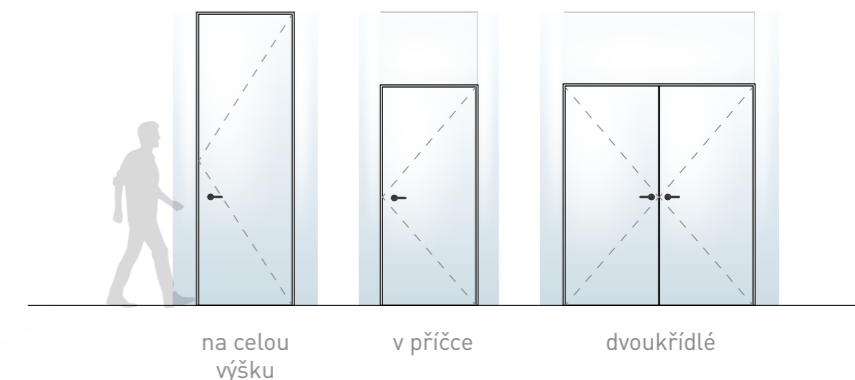

MOŽNOSTI DVEŘNÍCH KŘÍDEL